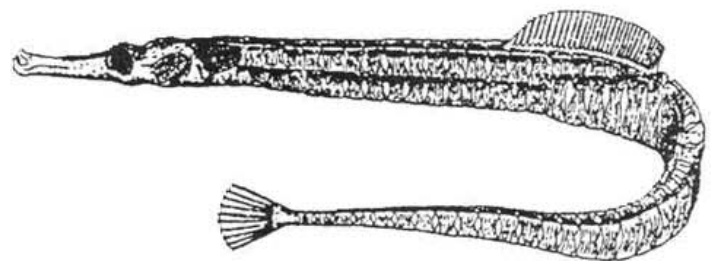

# Common Fish of the Jersey Shore

SUMMER FLOUNDER

*Paralichthys dentatus*

MUMMICHOG

*Fundulus heteroclitus*

WINTER FLOUNDER

*Pseudopleuronectes americanus*

STRIPED MUMMICHOG

*Fundulus majalis*

ATLANTIC SILVERSIDE

*Menidia menidia*

BAY ANCHOVY

*Anchoa mitchilli*

THREESPINE STICKLEBACK

*Gasterosteus aculeatus*

NORTHERN PIPEFISH

*Syngnathus fucus*