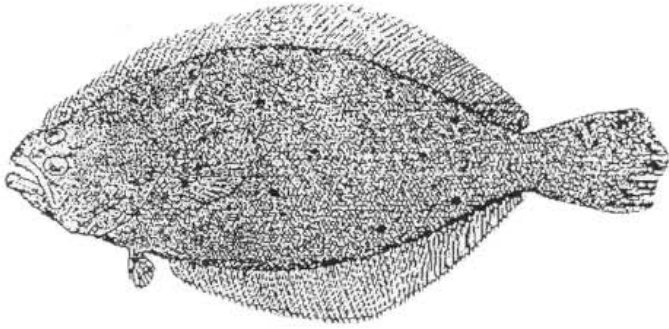

# Common Fish of the Jersey Shore

SUMMER FLOUNDER

*Paralichthys dentatus*

MUMMICHOG

*Fundulus heteroclitus*

WINTER FLOUNDER

*Pseudopleuronectes americanus*

STRIPED MUMMICHOG

*Syngnathus fucus*